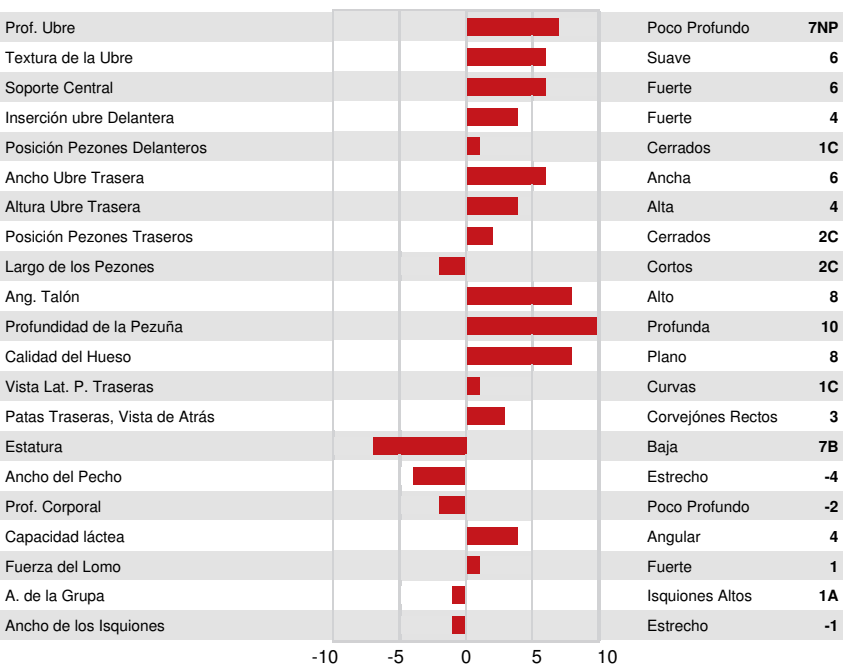

DES COTEAUX AMAZING
PLEIN SOLEIL HIZI VG-86-3YR-CAN
KAMOURASKA ROCKSTAR
PLEIN SOLEIL HEYDA EX-90-4E-CAN 4*
JELYCA OBLIQUE
PLEIN SOLEIL CALIMERO HELGI EX-90-5YR-CAN 3*

GPA LPI +3109 PRO$ 1311

TF AMF AH1F AH2C AHCF

Reg. #: AYCANN110368187 aAa: 453621 DMS:
Nacimiento: 12/23/2017 Caseina Kappa: AA Caseina Beta: A1A2

PRODUCCIÓN				GPA 24* APR	
G Hatos	G Hijas	65% Conf.	Leche kg	Grasa kg	Grasa %
			313	47	+0.44
					Proteína kg
					31
					Proteína %
					+0.25

SALUD Y FERTILIDAD		Inmunidad	104
Vida en el Hato	108	Inmunidad de los terneros	100
SCS	107	Habilidad al Parto	106
Fertilidad de la Hija	98	Habilidad de las Hijas al Parto	100
Puntaje de Condición Corporal	96	Rapidez en el Ordeño	99
Resistencia a Mastitis	107	Temperamento Lechero	99
Persistencia de la lactación	104	Resistencia a Enfermedades Metabólicas	101

CONFORMACIÓN		GPA 24* APR	
G Hatos	G Hijas	57% Conf.	
Conformación	8	Fortaleza Lechera	0
Sistema Mamario	8	Grupa	1
Patas y Pezuñas	10		

PLEIN SOLEIL HEYDA
GRANDDAM